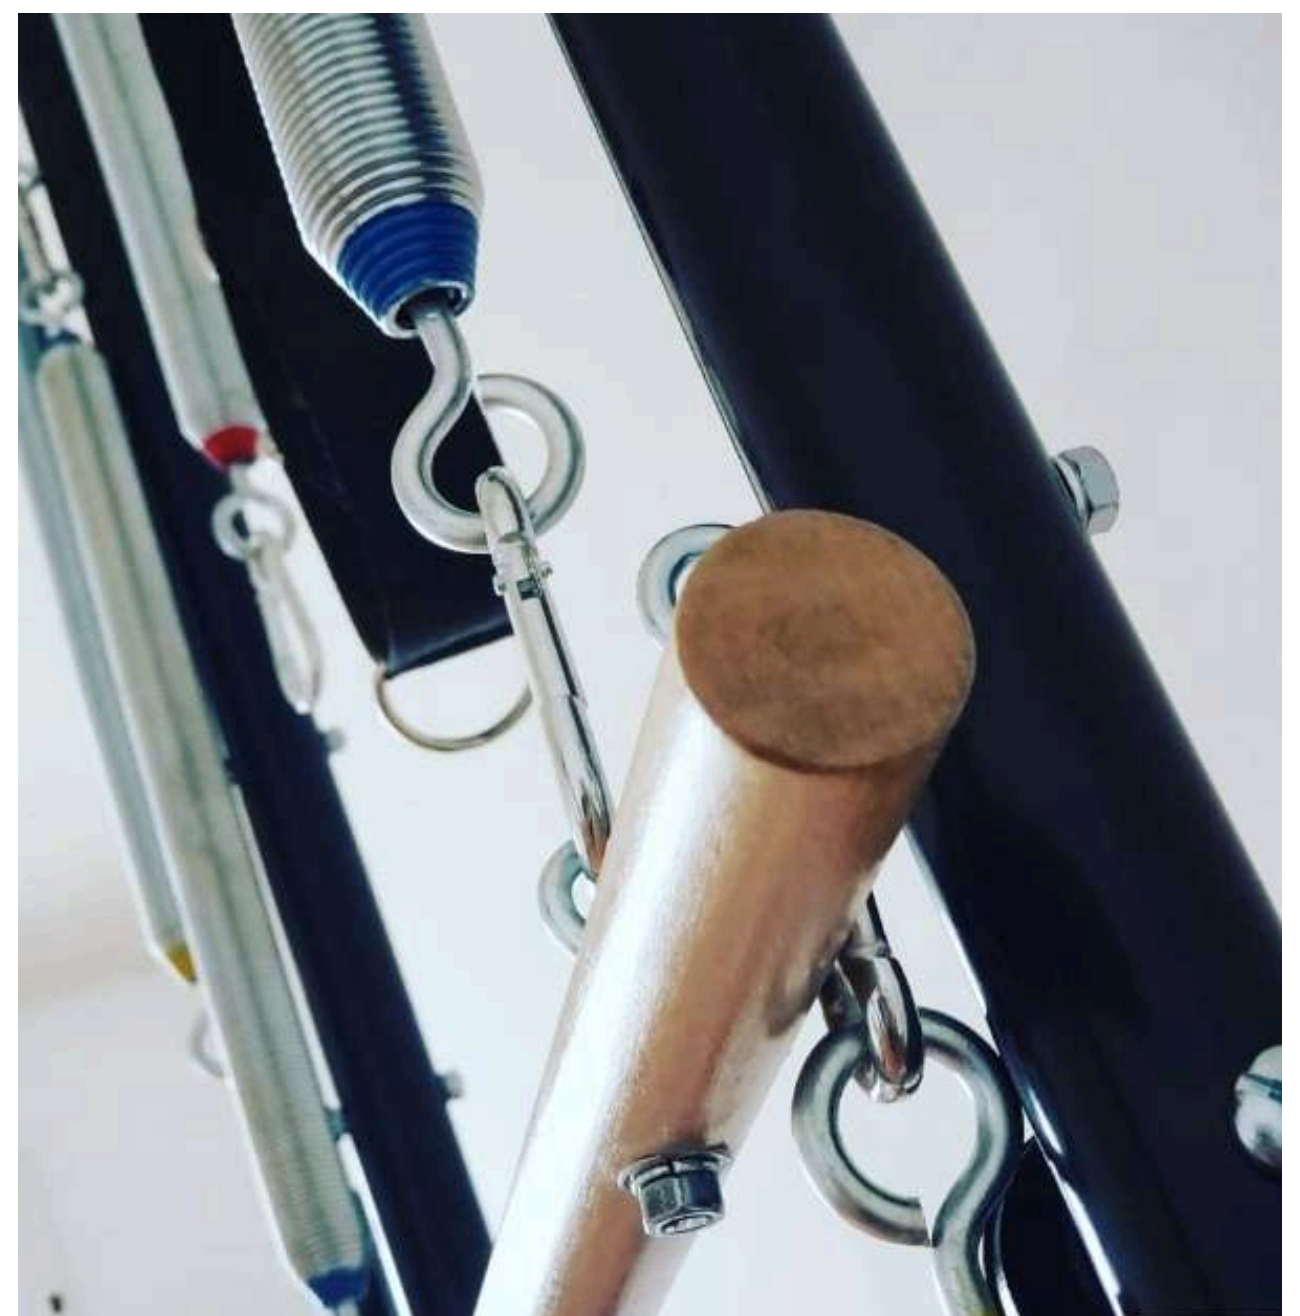

Arriendo \$60.000 iva inc

Ficha técnica

Marco	Fierro 3mm
Carro	Fierro 2mm, madera pino 12mm, espuma de alta densidad, cuero sintético.
Barra	Fierro 2mm, espuma alta densidad, cuero sintético. 3 ajustes
Anillas	Cordel 8mm, doble anilla.
Resortes	5 resortes de tracción acero inoxidable.
Accesorios	Tabla de salto, box, cinta de seguridad y cojín cabecera.

Ficha técnica

Marco	Fierro 3mm
Carro	Fierro 2mm, madera pino 12mm, espuma de alta densidad, cuero sintético.
Barra	Fierro 2mm, espuma alta densidad, cuero sintético. 3 ajustes.
Anillas	Cordel 8mm, doble anilla.
Resortes	5 resortes de tracción acero inoxidable.
Accesorios	Tabla de salto, box, cinta de seguridad y cojín cabecera.

Ficha técnica

Marco	Fierro 3mm
Resortes	4 pares de resorte. 2 amarillo largo. 2 amarillo. 2 Rojos y 2 azules
Accesorios	Barra de madera. Cinta de seguridad. Anillas dobles y anillas de mano con puño.

Unidad de Muro Sin anclaje

Nos adaptamos a tus necesidades diseñando a tu medida este equipamiento.
No requiere instalación a muro, utilízala donde quieras.

Venta \$ 900.000 iva inc
Arriendo \$45.000 iva inc

Ficha técnica

Marco	Fierro 3mm
Colchoneta	Estructura metálica, espuma de alta densidad y cuero sintético.
Resortes	4 pares de resorte. 2 amarillo largo. 2 amarillo. 2 Rojos y 2 azules
Accesorios	Barra de madera. Cinta de seguridad. Anillas dobles y anillas de mano con puño.