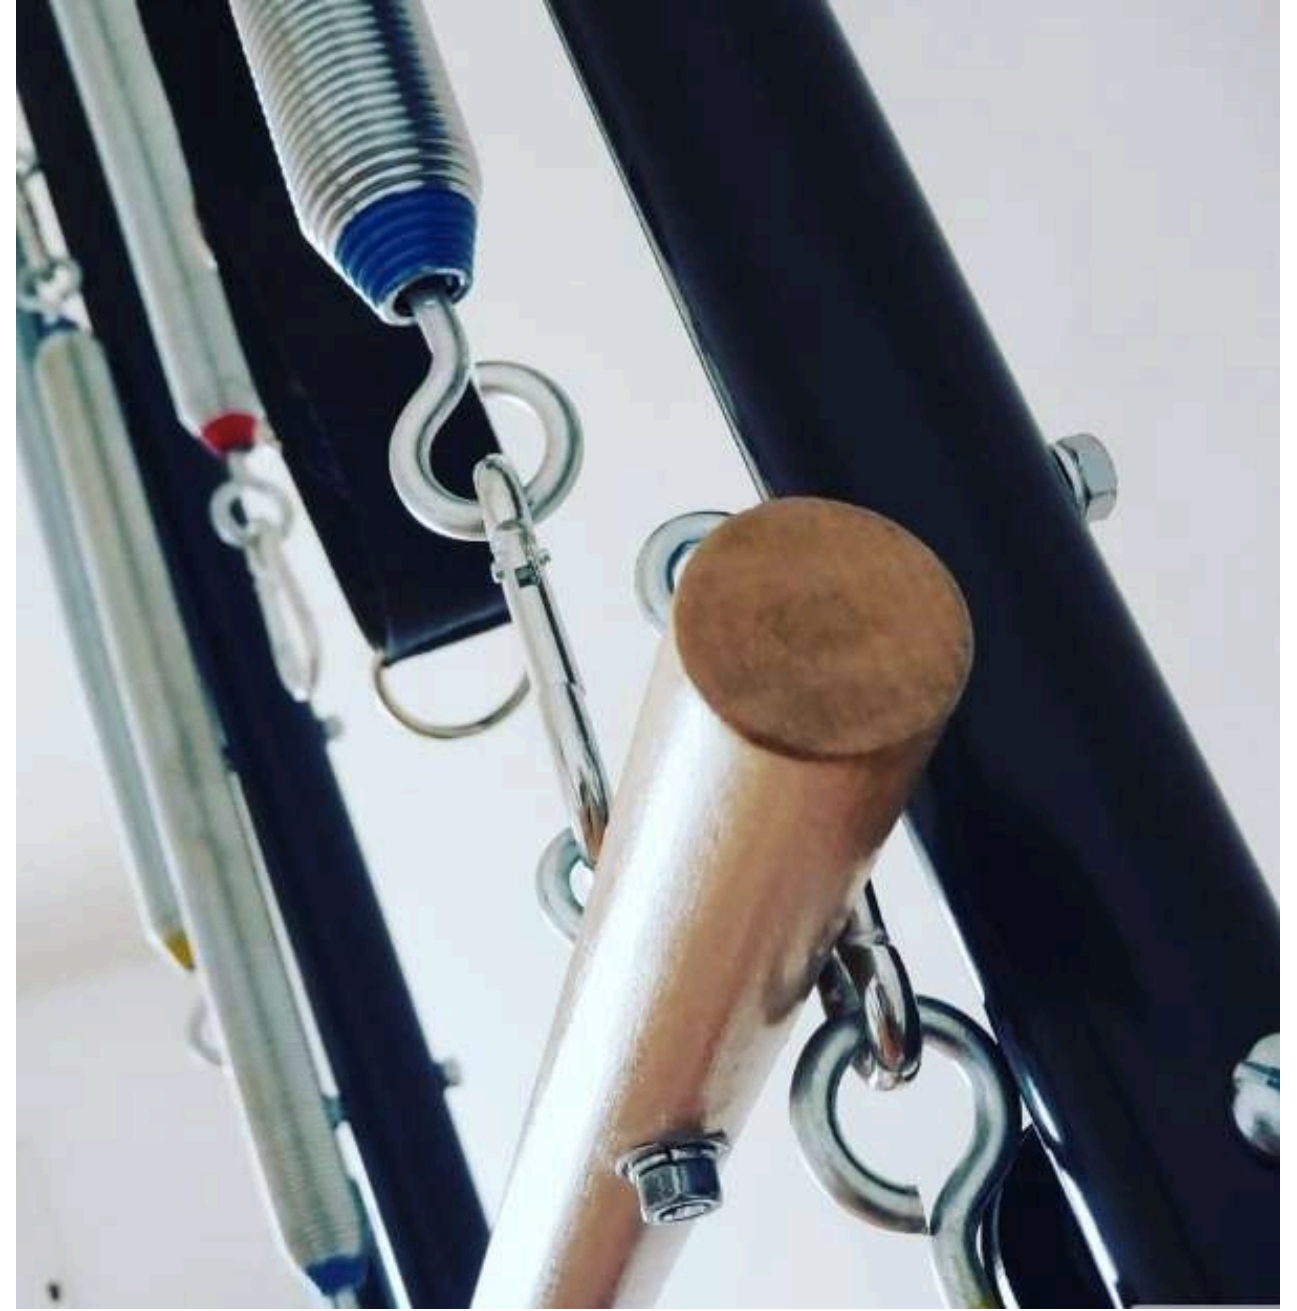

Ficha técnica

Marco	Madera coihue.
Carro	Fierro 2mm, madera pino 12mm, espuma de alta densidad, cuero sintético.
Barra	Fierro 2mm, espuma alta densidad, cuero sintético. 3 ajustes.
Anillas	Cordel 8mm, doble anilla.
Resortes	5 resortes de tracción acero inoxidable.
Accesorios	Tabla de salto, box, cinta de seguridad y cojín cabecera.

Ficha técnica

Marco	Fierro 3mm
Carro	Fierro 2mm, madera pino 12mm, espuma de alta densidad, cuero sintético.
Barra	Fierro 2mm, espuma alta densidad, cuero sintético. 3 ajustes.
Anillas	Cordel 8mm, doble anilla.
Resortes	5 resortes de tracción acero inoxidable.
Accesorios	Tabla de salto, box, cinta de seguridad y cojín cabecera.

Ficha técnica

Marco	Fierro 3mm
Resortes	4 pares de resorte. 2 amarillo largo. 2 amarillo. 2 Rojos y 2 azules
Accesorios	Barra de madera. Cinta de seguridad. Anillas dobles y anillas de mano con puño.

Unidad de Muro Sin anclaje

Nos adaptamos a tus necesidades diseñando a tu medida este equipamiento.
No requiere instalación a muro, utilízala donde quieras.

Venta \$ 900.000 iva inc
Arriendo \$45.000 iva inc

Ficha técnica

Marco	Fierro 3mm
Colchoneta	Estructura metálica, espuma de alta densidad y cuero sintético.
Resortes	4 pares de resorte. 2 amarillo largo. 2 amarillo. 2 Rojos y 2 azules
Accesorios	Barra de madera. Cinta de seguridad. Anillas dobles y anillas de mano con puño.