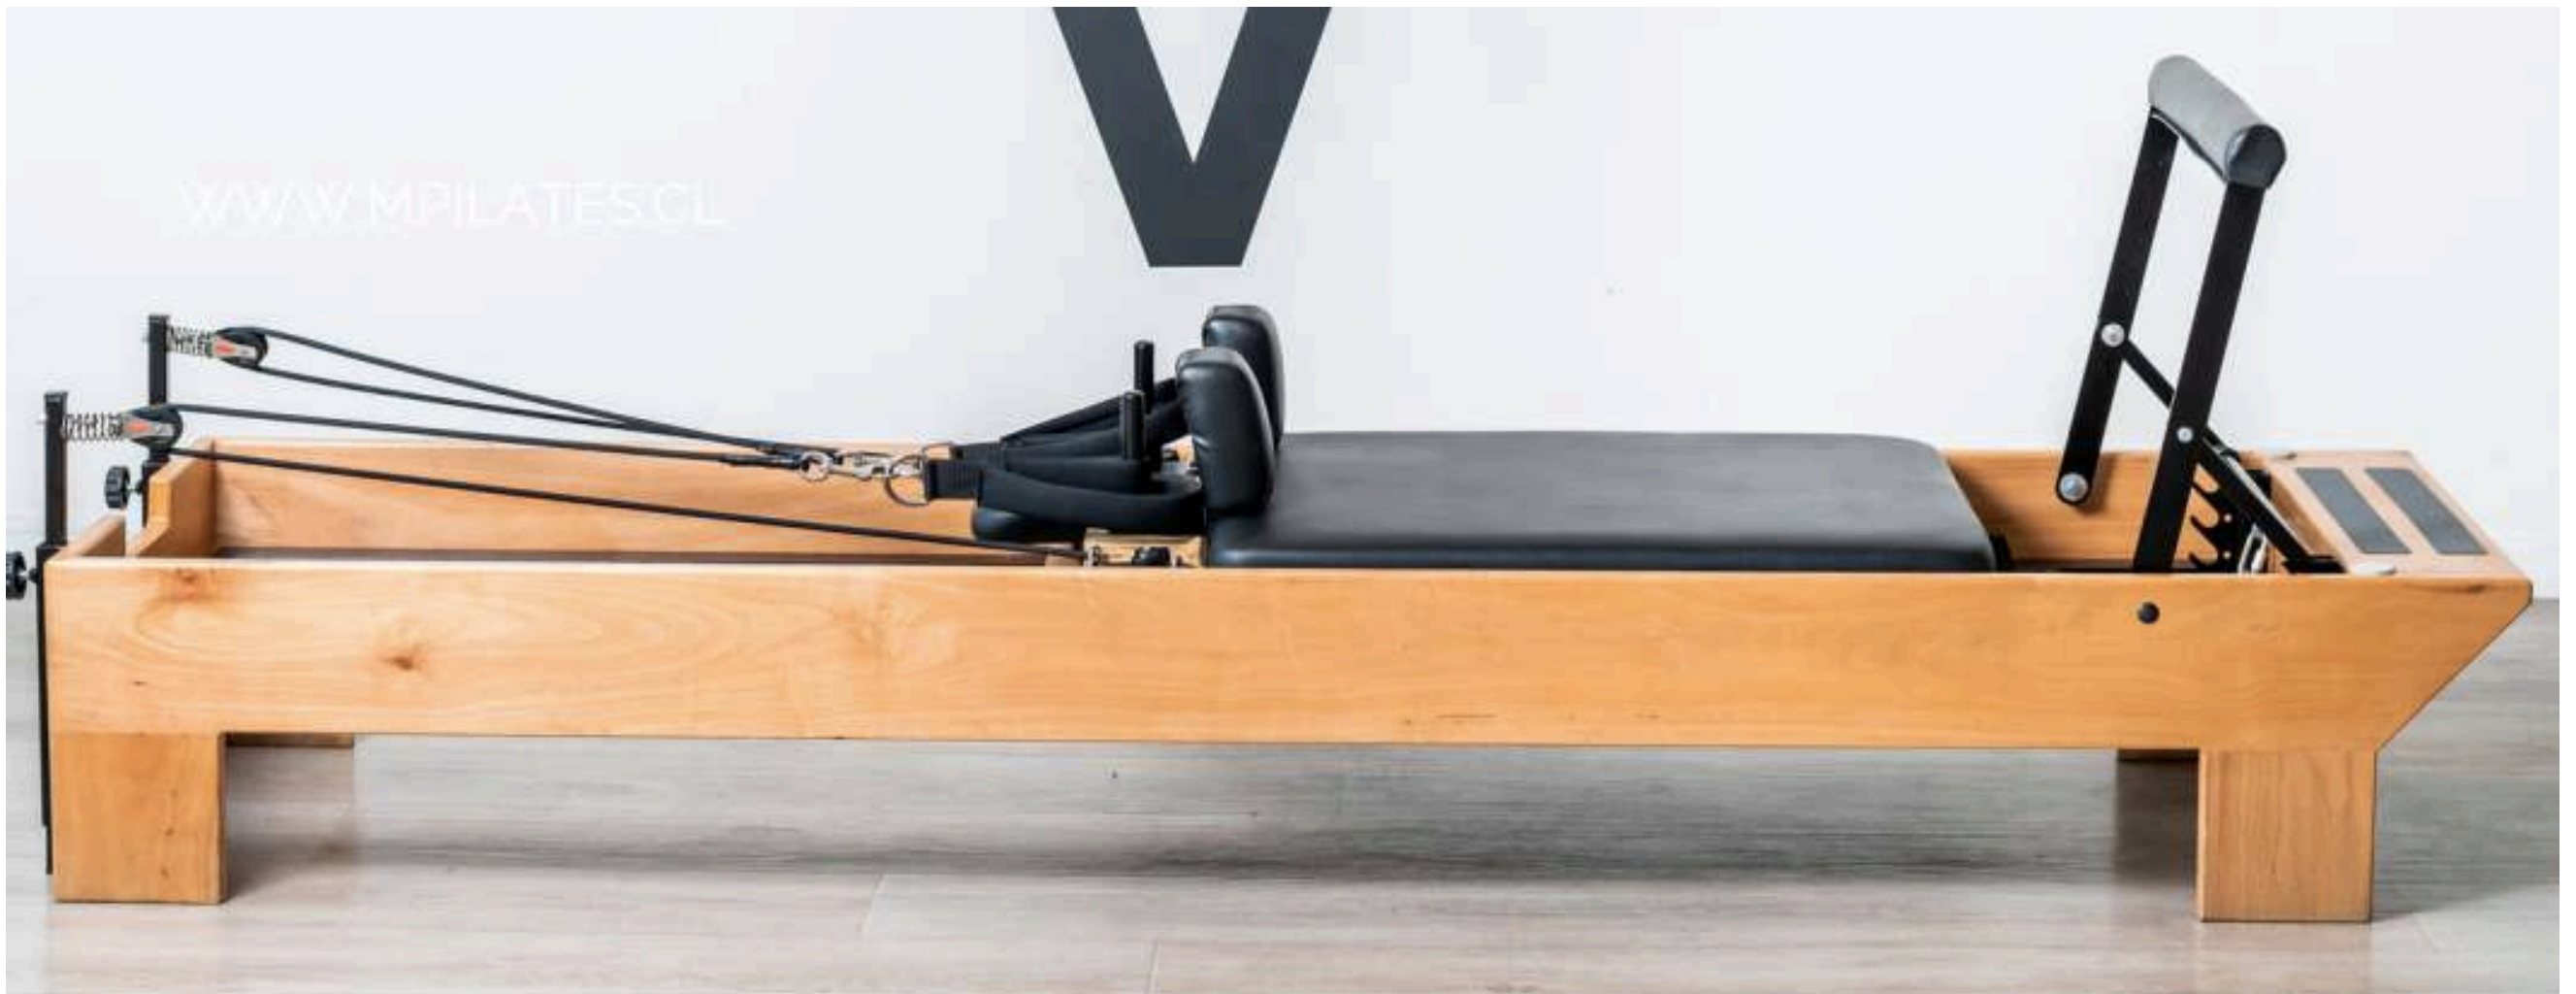

Ficha técnica

Marco	Madera coihue.
Carro	Fierro 2mm, madera pino 12mm, espuma de alta densidad, cuero sintético.
Barra	Fierro 2mm, espuma alta densidad, cuero sintético. 3 ajustes.
Anillas	Cordel 8mm, doble anilla.
Resortes	5 resortes de tracción acero inoxidable.
Accesorios	Tabla de salto, box, cinta de seguridad y cojín cabecera.

www.mpilates.cl

Reformer Metálico

Un equipo firme y resistente, su alta durabilidad esta garantizada dados los materiales. Sus componentes han sido diseñados para un uso de alto tráfico.

Venta \$ 1.660.000 iva inc

Arriendo \$60.000 iva inc

Ficha técnica

Marco	Fierro 3mm
Carro	Fierro 2mm, madera pino 12mm, espuma de alta densidad, cuero sintético.
Barra	Fierro 2mm, espuma alta densidad, cuero sintético. 3 ajustes
Anillas	Cordel 8mm, doble anilla.
Resortes	5 resortes de tracción acero inoxidable.
Accesorios	Tabla de salto, box, cinta de seguridad y cojín cabecera.

Reformer Plegable

Su versatilidad lo hace ideal para espacios reducidos o en los que se desempeñan distintas disciplinas. Fabricado en un material resistente para alto tráfico.

Venta \$ 1.760.000 iva inc
Arriendo \$60.000 iva inc