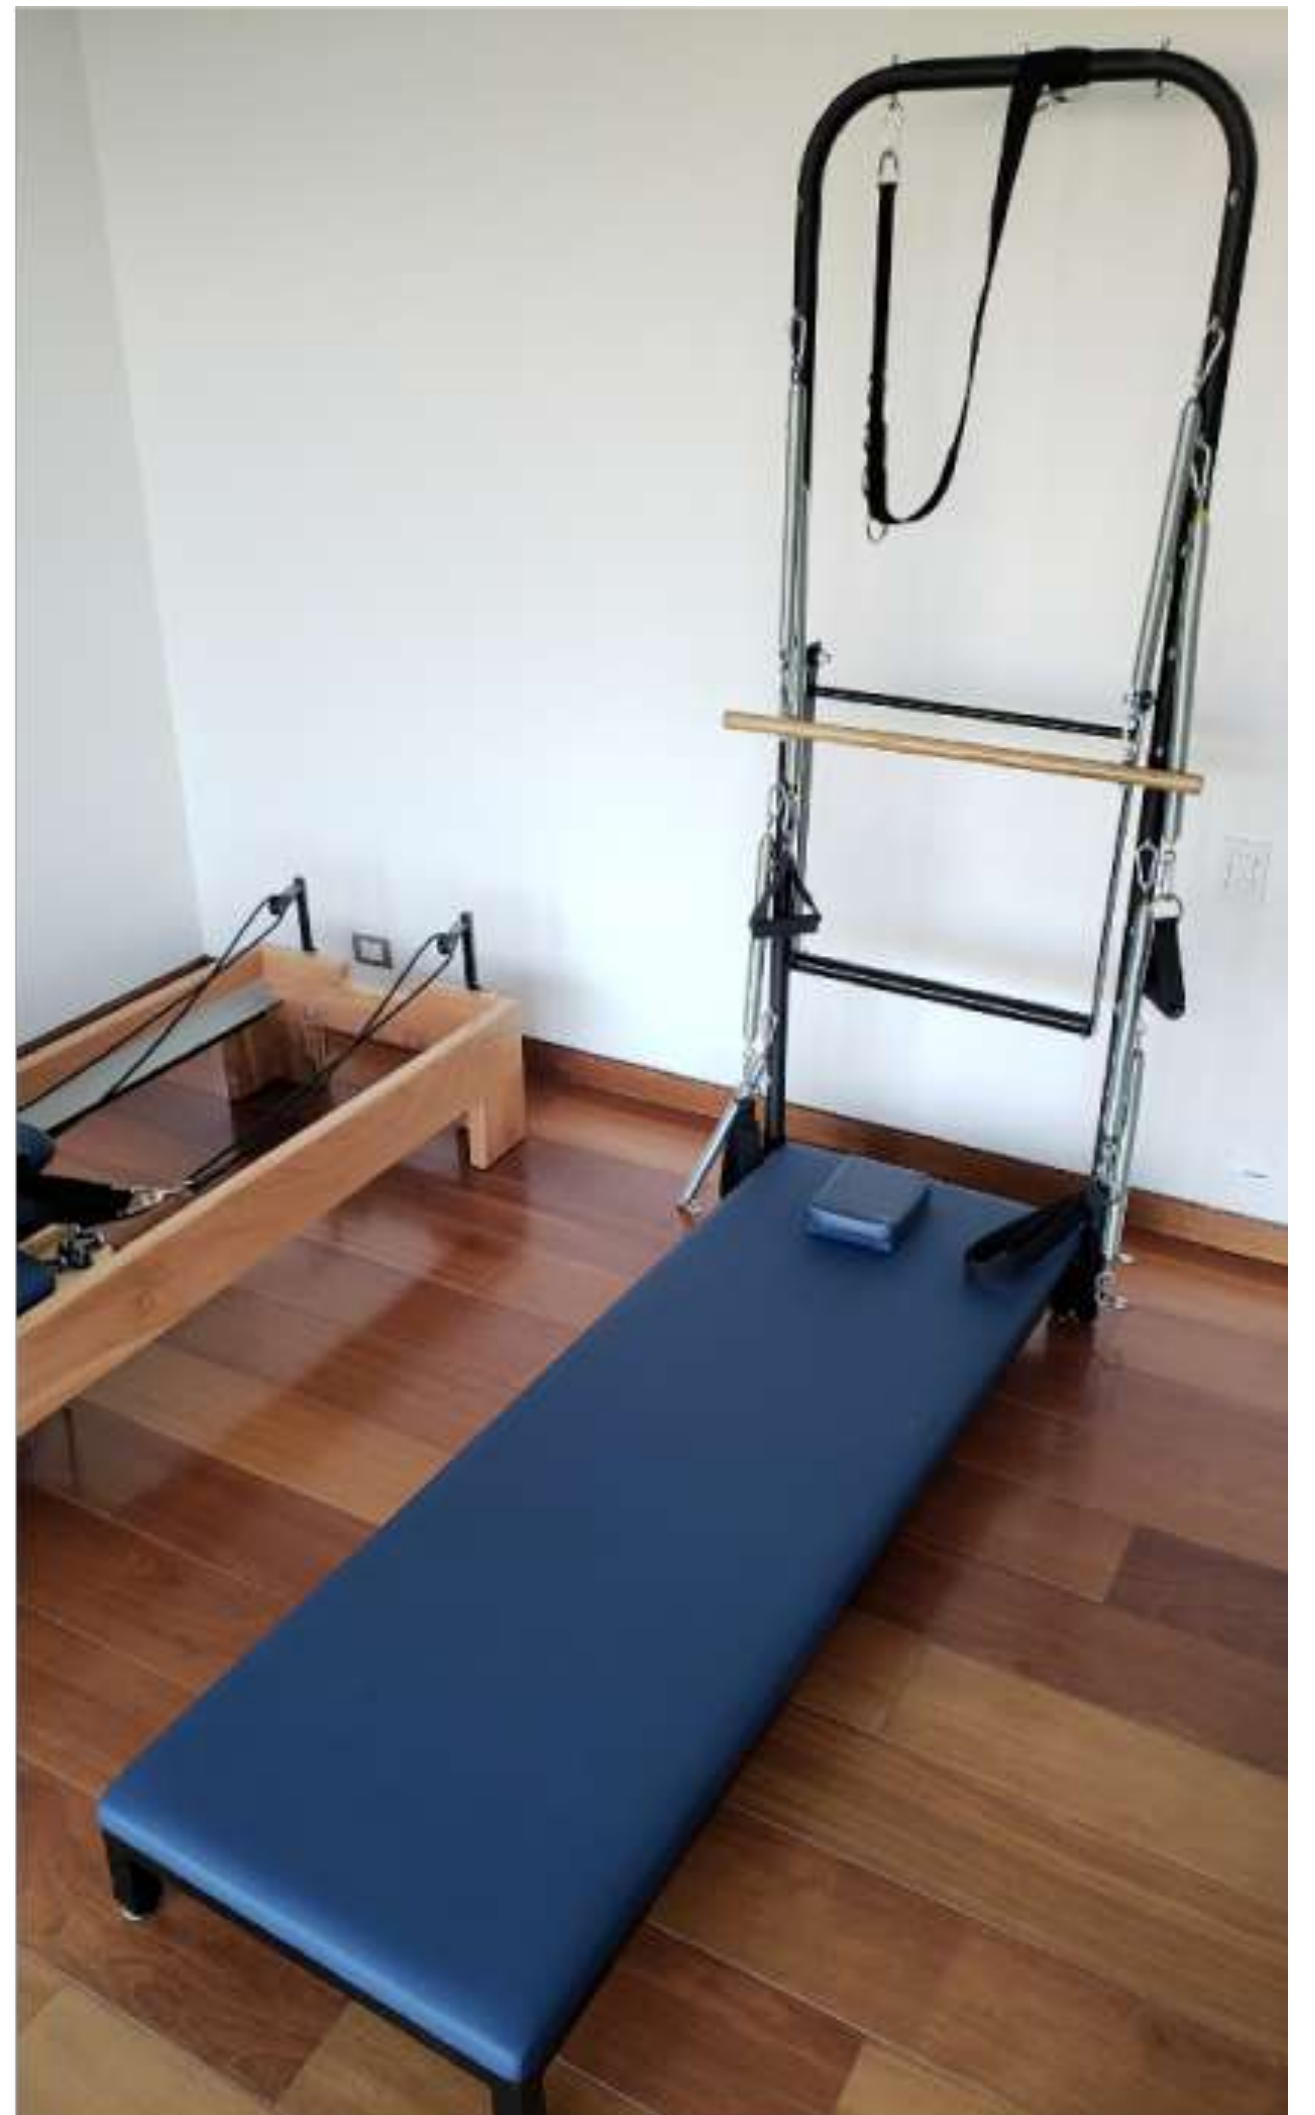

Reformer Plegable

Su versatilidad lo hace ideal para espacios reducidos o en los que se desempeñan distintas disciplinas. Fabricado en un material resistente para alto tráfico.

Venta \$ 1.760.000 iva inc
Arriendo \$60.000 iva inc

Ficha técnica

Marco	Fierro 3mm
Carro	Fierro 2mm, madera pino 12mm, espuma de alta densidad, cuero sintético.
Barra	Fierro 2mm, espuma alta densidad, cuero sintético. 3 ajustes.
Anillas	Cordel 8mm, doble anilla.
Resortes	5 resortes de tracción acero inoxidable.
Accesorios	Tabla de salto, box, cinta de seguridad y cojín cabecera.

Ficha técnica

Marco	Fierro 3mm
Resortes	4 pares de resorte. 2 amarillo largo. 2 amarillo. 2 Rojos y 2 azules
Accesorios	Barra de madera. Cinta de seguridad. Anillas dobles y anillas de mano con puño.

Unidad de Muro Sin anclaje

Nos adaptamos a tus necesidades diseñando a tu medida este equipamiento.
No requiere instalación a muro, utilízala donde quieras.

Venta \$ 900.000 iva inc
Arriendo \$45.000 iva inc

Ficha técnica

Marco	Fierro 3mm
Colchoneta	Estructura metálica, espuma de alta densidad y cuero sintético.
Resortes	4 pares de resorte. 2 amarillo largo. 2 amarillo. 2 Rojos y 2 azules
Accesorios	Barra de madera. Cinta de seguridad. Anillas dobles y anillas de mano con puño.